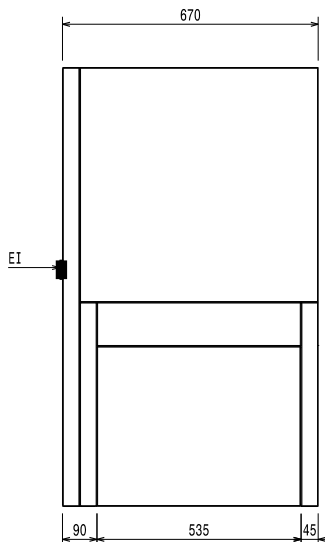

Lato

EI = Connessione elettrica
EO = Presea elettrica