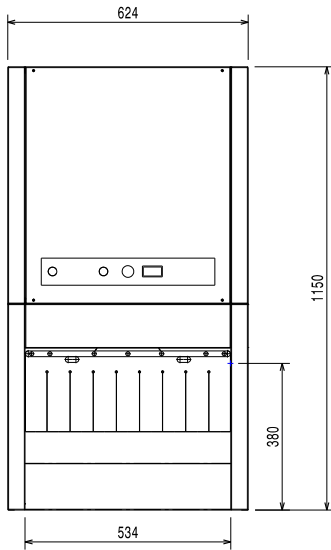

Electrolux
PROFESSIONAL

Lavaggio Stoviglie HeroDry Zona di asciugatura indipendente per lavastoviglie

Fronte