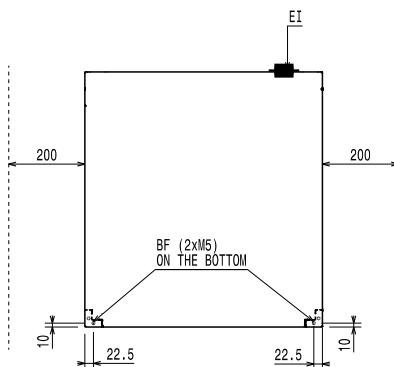

Fronte

Lato

EI = Connessione elettrica
EO = Presea elettrica

Alto

Elettrico

Tensione di alimentazione:

504350 (ETHDE1)

380-415 V/3N ph/50/60 Hz